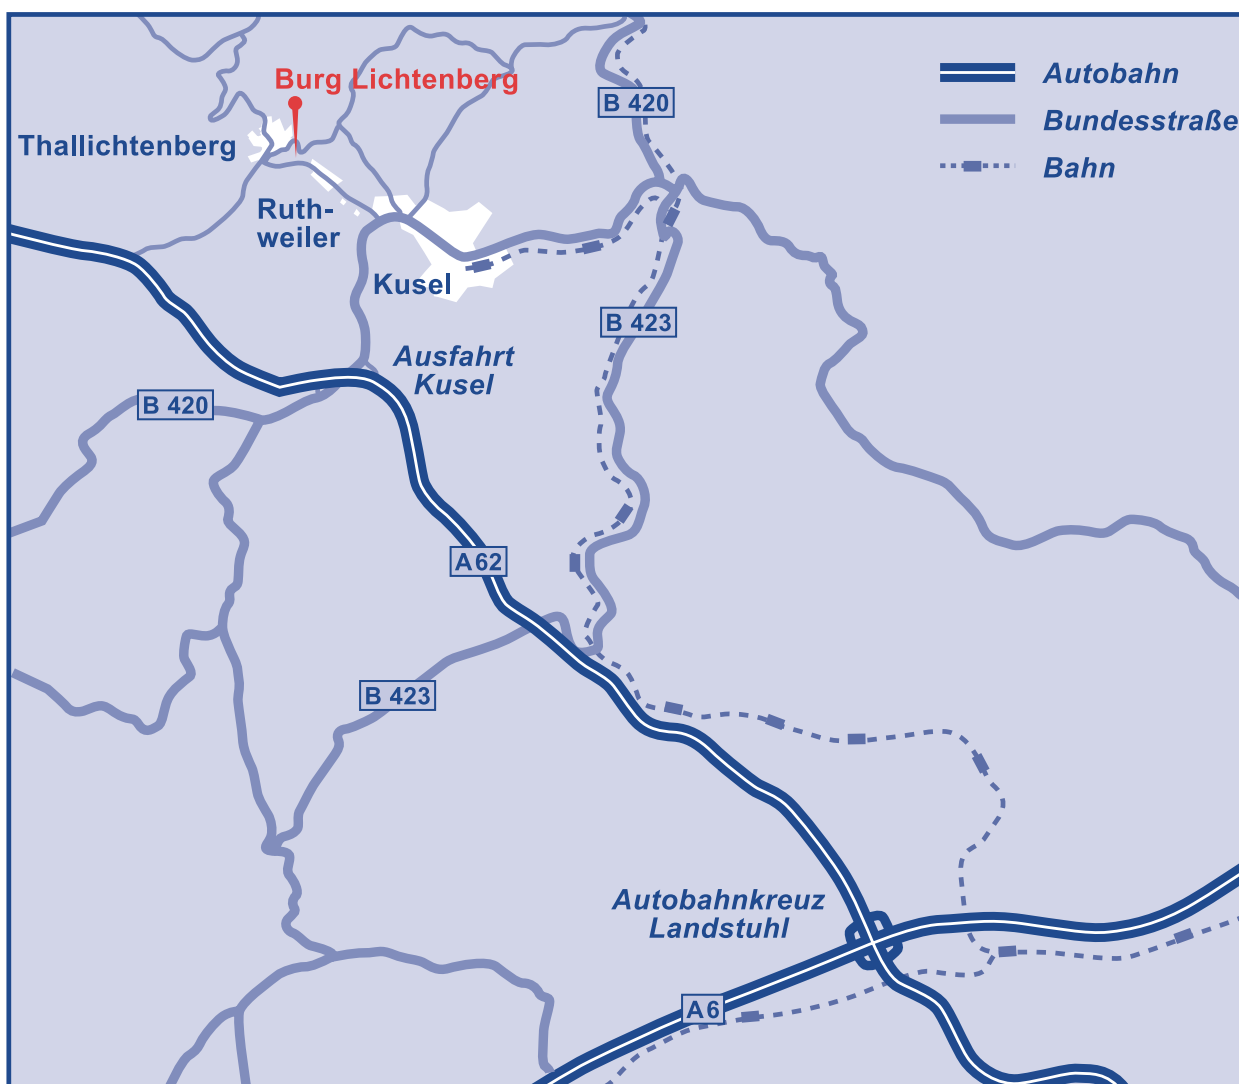

**Urweltmuseum**  
BURG LICHTENBERG

GEOSKOP Urweltmuseum  
Burg Lichtenberg  
66871 Thallichtenberg

Telefon: (06381) 993450  
Telefax: (06381) 993452

info@urweltmuseum-geoskop.de  
www.urweltmuseum-geoskop.de