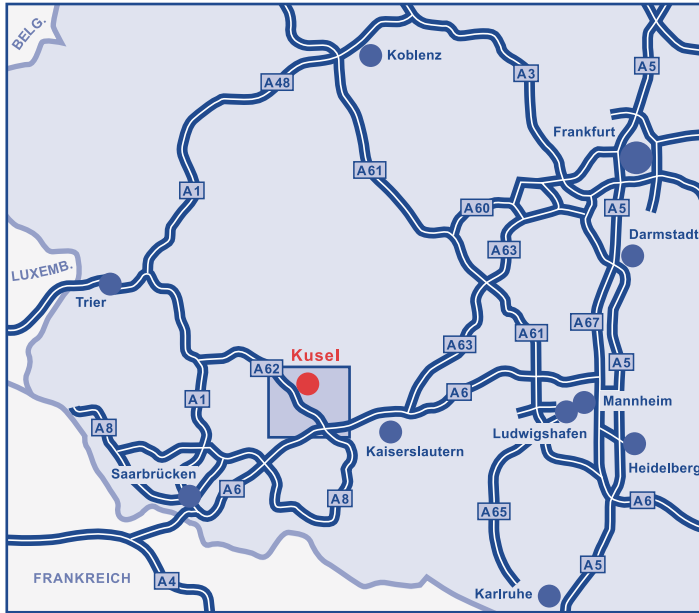

Umweltmuseum GEOSKOP – Anfahrt

Umweltmuseum GEOSKOP
Burg Lichtenberg
Burgstr. 19
D-66871 Thallichtenberg
Telefon: (06381) 993450
Telefax: (06381) 993452
info@umweltmuseum-geoskop.de
www.umweltmuseum-geoskop.de

1

Urweltmuseum GEOSKOP
Burg Lichtenberg
Burgstr. 19
D-66871 Thallichtenberg
Telefon: (06381) 993450
Telefax: (06381) 993452
info@urweltmuseum-geoskop.de
www.urweltmuseum-geoskop.de

Lageplan der Museen auf Burg Lichtenberg