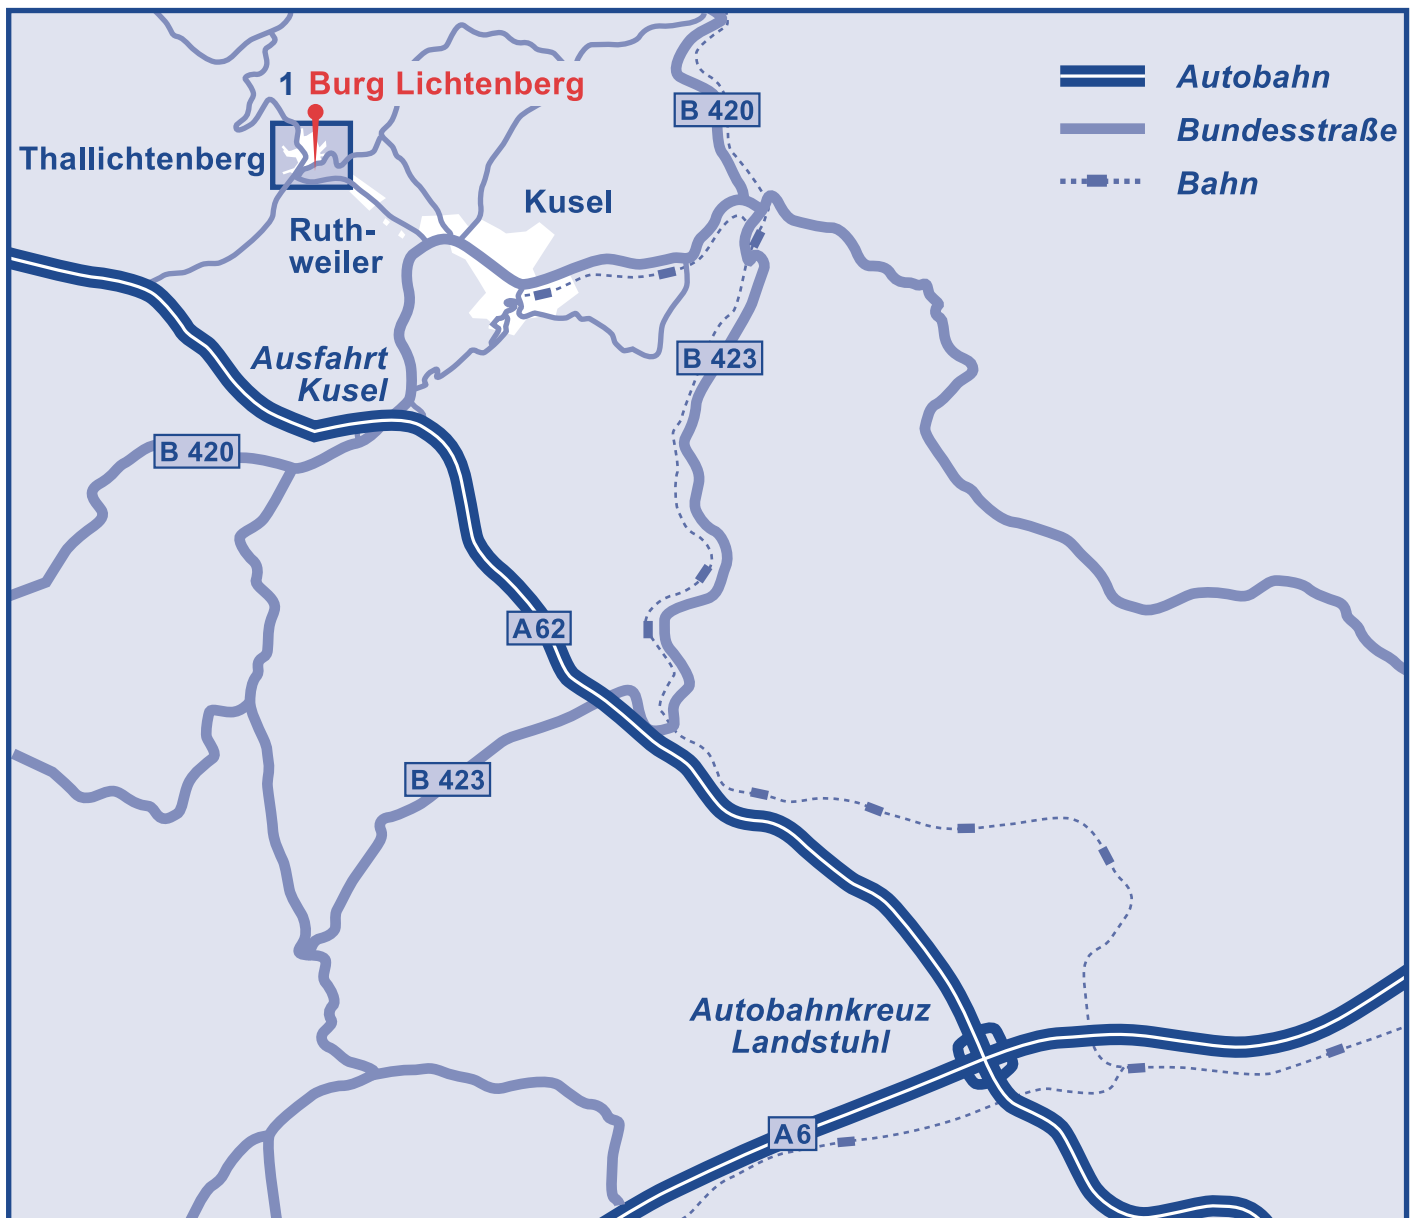

Umweltmuseum GEOSKOP – Anfahrt

Umweltmuseum GEOSKOP
Burg Lichtenberg
Burgstr. 19
D-66871 Thallichtenberg
Telefon: (06381) 993450
Telefax: (06381) 993452
info@umweltmuseum-geoskop.de
www.umweltmuseum-geoskop.de

1

Urweltmuseum GEOSKOP
Burg Lichtenberg
Burgstr. 19
D-66871 Thallichtenberg
Telefon: (06381) 993450
Telefax: (06381) 993452
info@urweltmuseum-geoskop.de
www.urweltmuseum-geoskop.de

Lageplan der Museen auf Burg Lichtenberg

Urweltmuseum GEOSKOP
 Burg Lichtenberg
 Burgstr. 19
 D-66871 Thallichtenberg
 Telefon: (06381) 993450
 Telefax: (06381) 993452
 info@urweltmuseum-geoskop.de
 www.urweltmuseum-geoskop.de